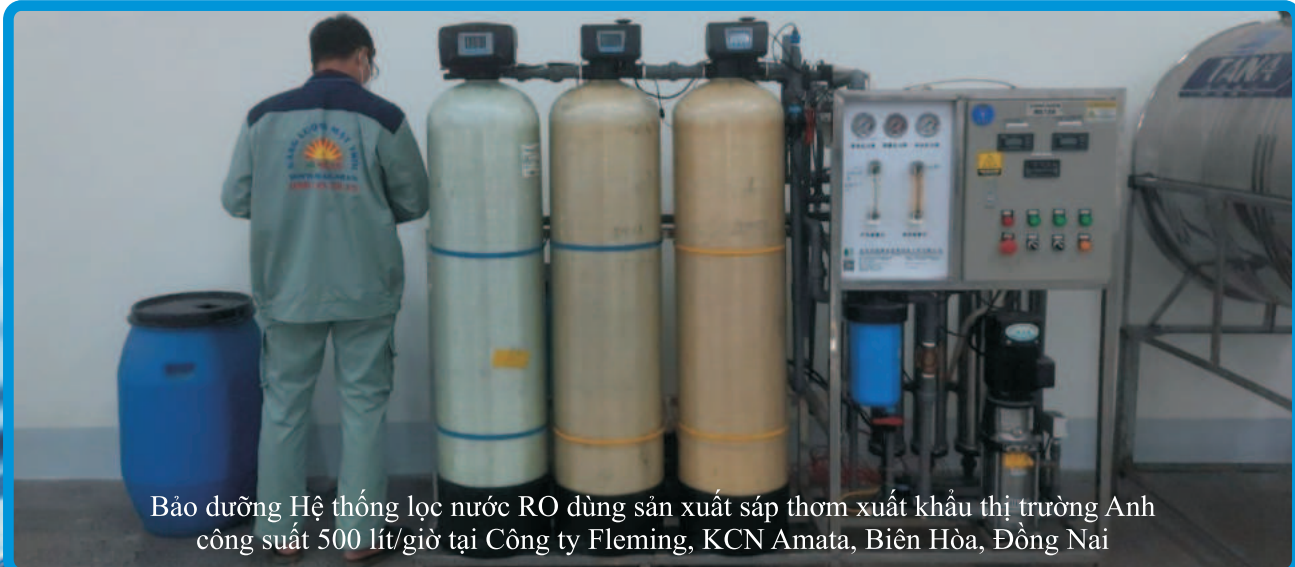

Bảo dưỡng Hệ thống lọc nước RO dùng nấu bia Đức công suất 500 lít/giờ tại Công ty MAD PROFESSOR, KCN KCN Tân Kim, Cần Giuộc, Long An

Bảo dưỡng Hệ thống lọc nước RO dùng sản xuất súp thơm xuất khẩu thị trường Anh công suất 500 lít/giờ tại Công ty Fleming, KCN Amata, Biên Hòa, Đồng Nai