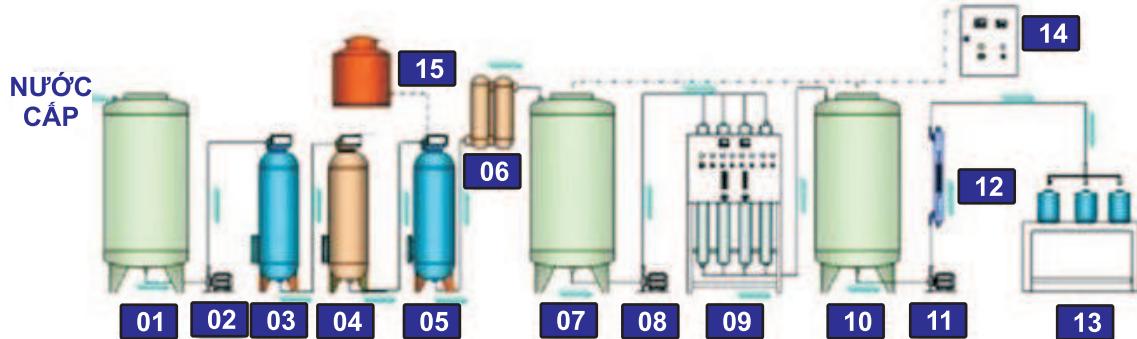

SƠ ĐỒ HỆ THỐNG LỌC CÔNG NGHIỆP

1. **GHI CHÚ:**

01. Bồn chứa nước cấp	06. Lọc tinh	11. Bơm cấp nước thành phẩm
02. Bơm lọc thô	07. Bồn trung gian	12. Thiết bị diệt khuẩn tia UV
03. Cột lọc hạt Mangan	08. Bơm trung gian	13. Hệ thống chiết rót
04. Cột lọc than hoạt tính	09. Hệ thống RO	14. Tủ điện điều khiển
05. Cột lọc hạt Cation	10. Bồn nuớc thành phẩm	15. Bồn hoàn nguyên hạt Cation