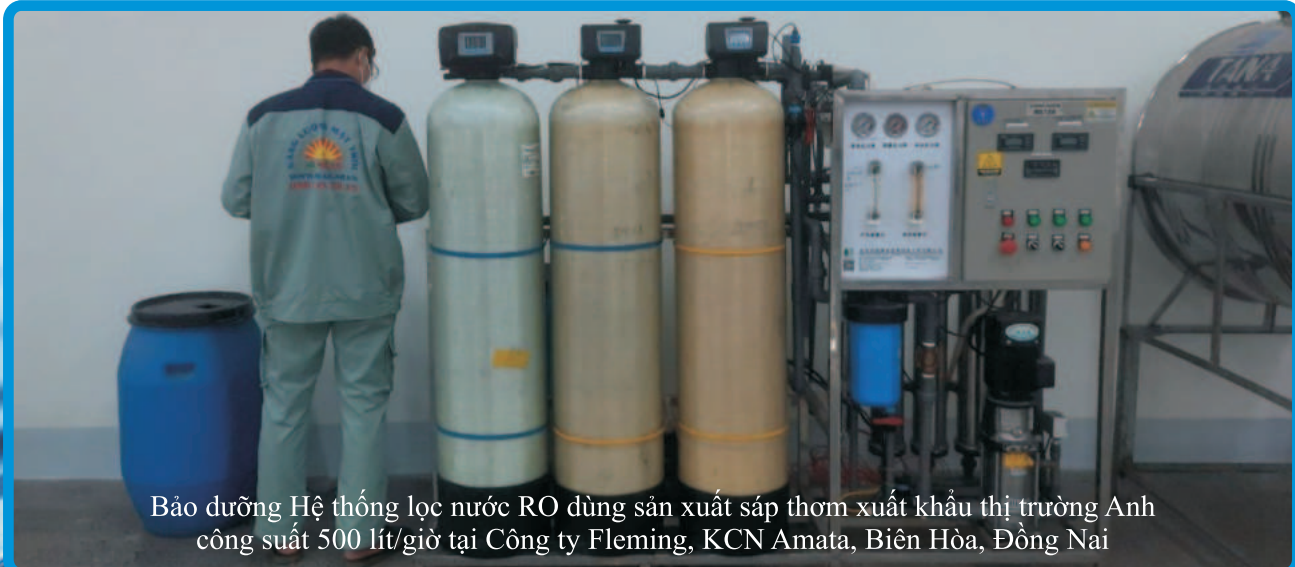

## HỆ THỐNG RO DÂN DỤNG & CÔNG NGHIỆP

<https://CLFVietNam.com/>  
<https://locnuoccuulong.com/>  
<https://moitruongcuulong.com/>

Hệ thống RO 3m<sup>3</sup>/giờ  
tại Nhà máy mía đường Tây Ninh

Hệ thống RO 5m<sup>3</sup>/giờ tại Nhà máy nước đá tinh khiết  
Đàm Văn Tông (Gò Dầu, Tây Ninh)

---

Dây chuyền sản xuất nước uống tinh khiết đóng bình 20 lít công suất 1.250 lít/giờ  
tại Phường 2, Tp. Sa Đéc, Đồng Tháp

Bảo dưỡng Hệ thống lọc nước RO dùng nấu bia Đức công suất 500 lít/giờ tại Công ty MAD PROFESSOR, KCN KCN Tân Kim, Cần Giuộc, Long An